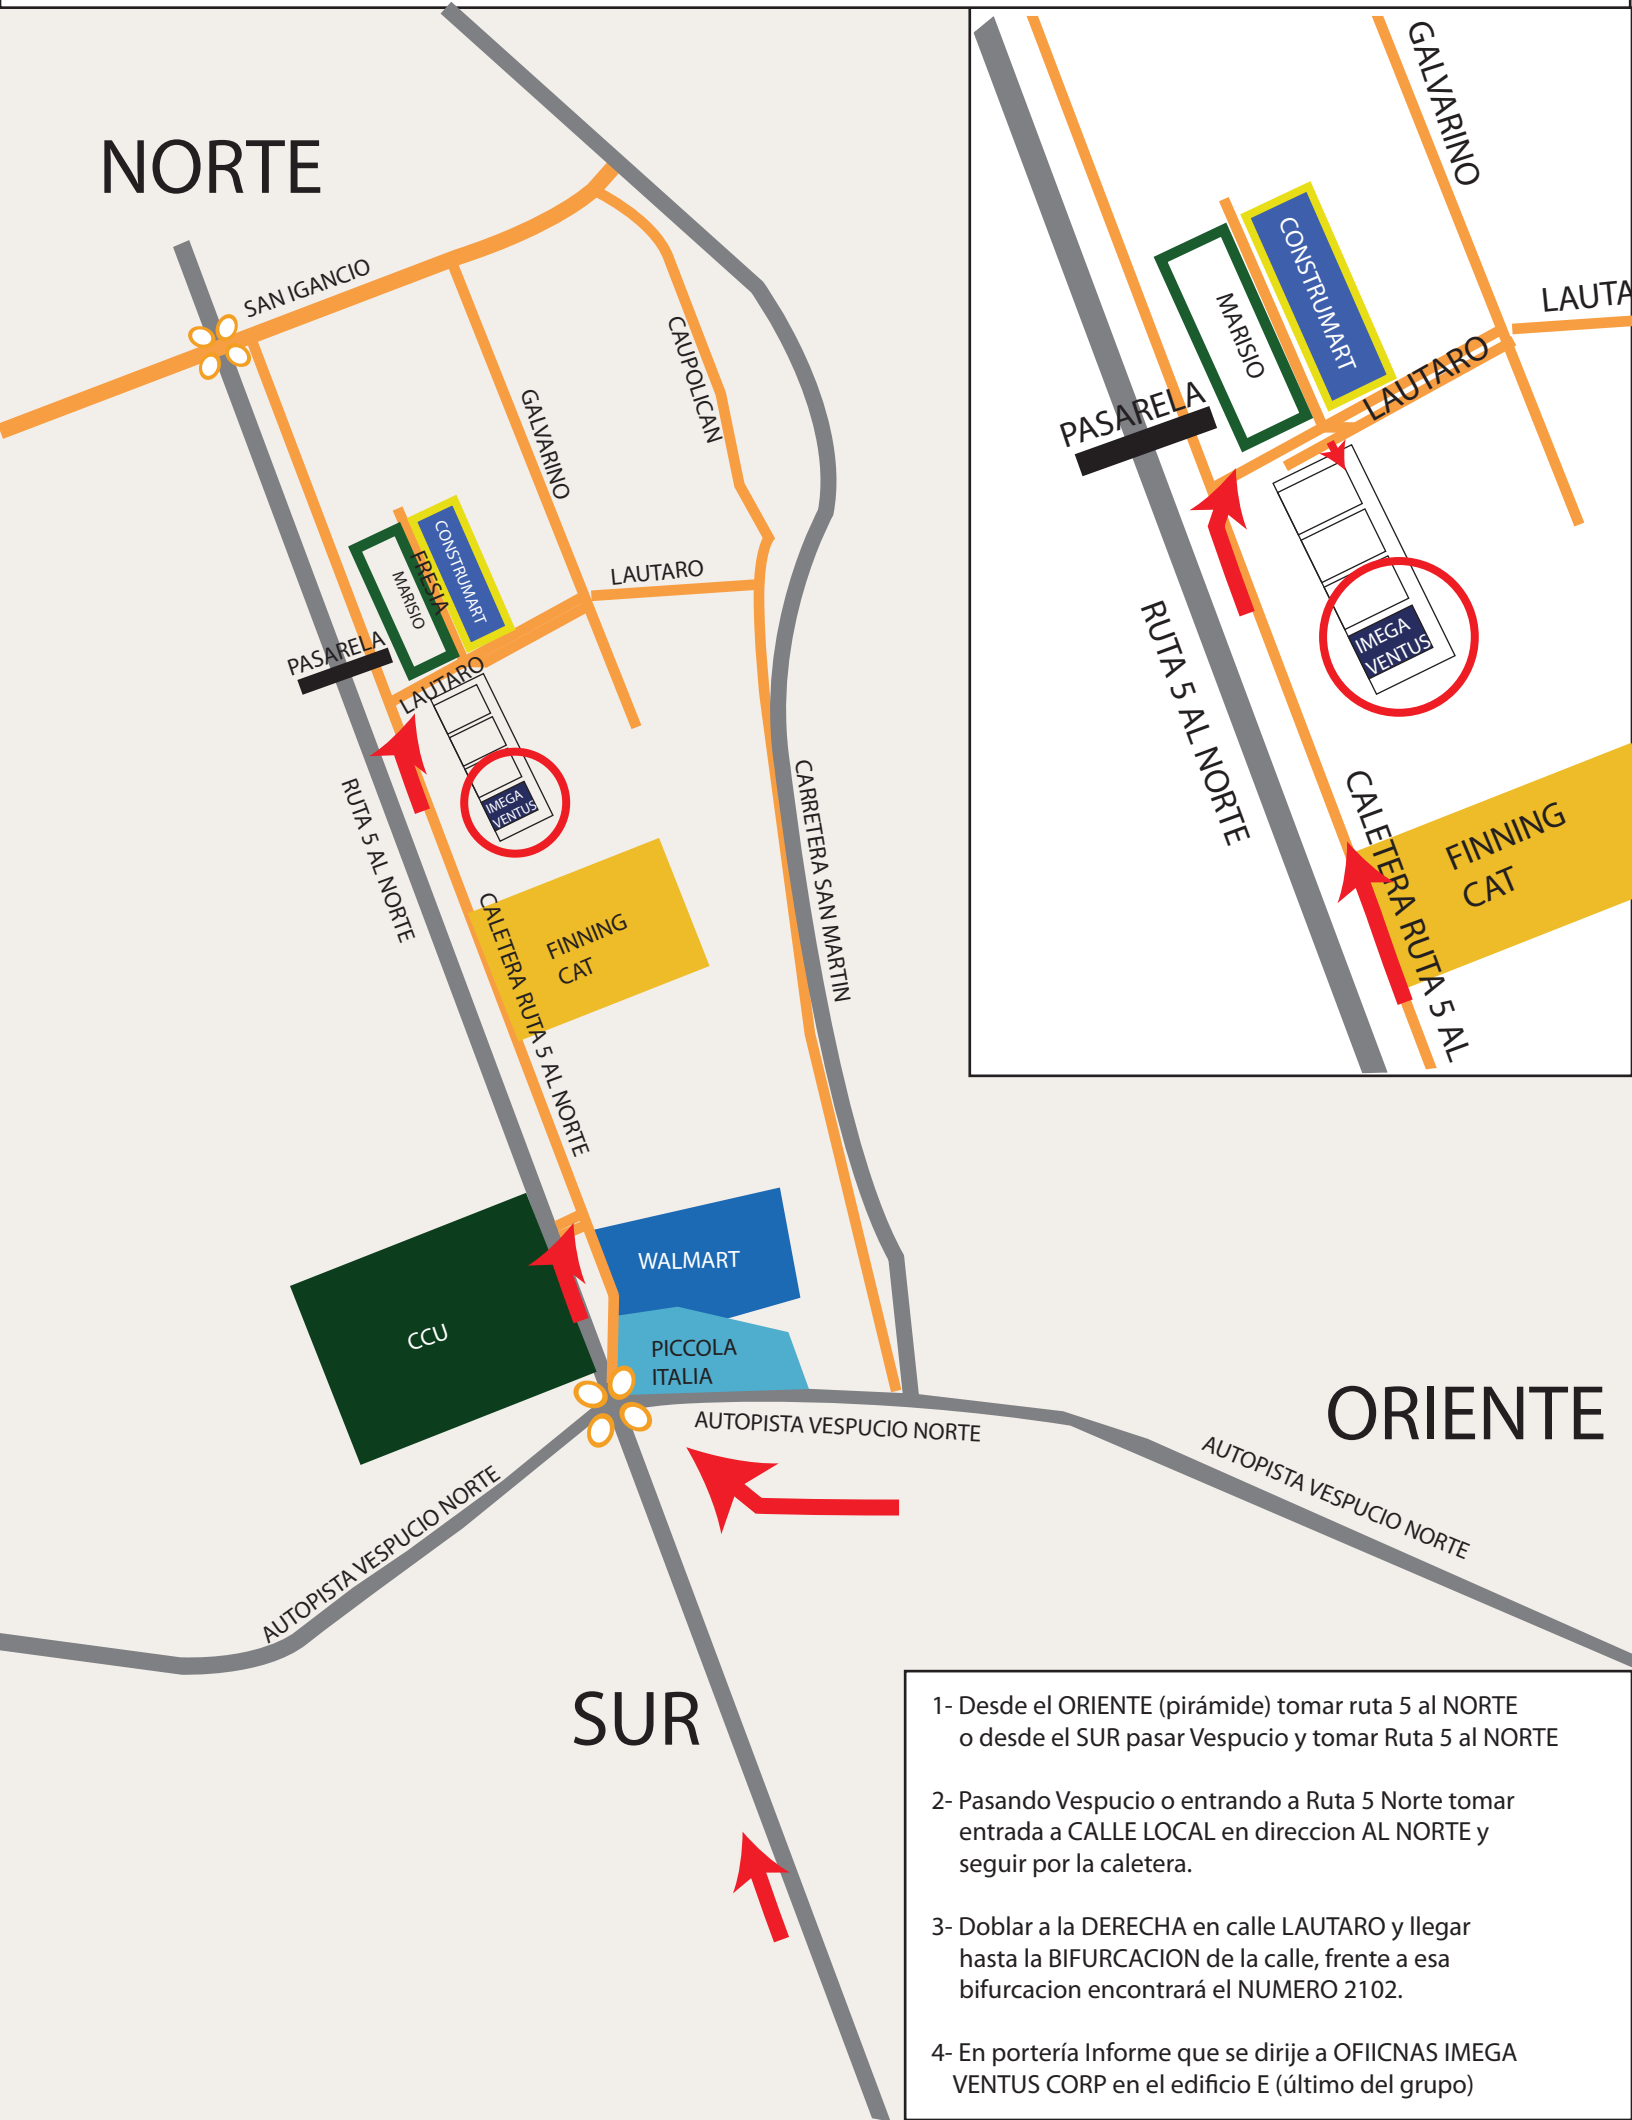

MAPA DE ENCUENTRO

- 1- Desde el ORIENTE (pirámide) tomar ruta 5 al NORTE o desde el SUR pasar Vespucio y tomar Ruta 5 al NORTE
- 2- Pasando Vespucio o entrando a Ruta 5 Norte tomar entrada a CALLE LOCAL en direccion AL NORTE y seguir por la caleterera.
- 3- Doblar a la DERECHA en calle LAUTARO y llegar hasta la BIFURCACION de la calle, frente a esa bifurcacion encontrará el NUMERO 2102.
- 4- En portería Informe que se dirige a OFIICNAS IMEGA VENTUS CORP en el edificio E (último del grupo)