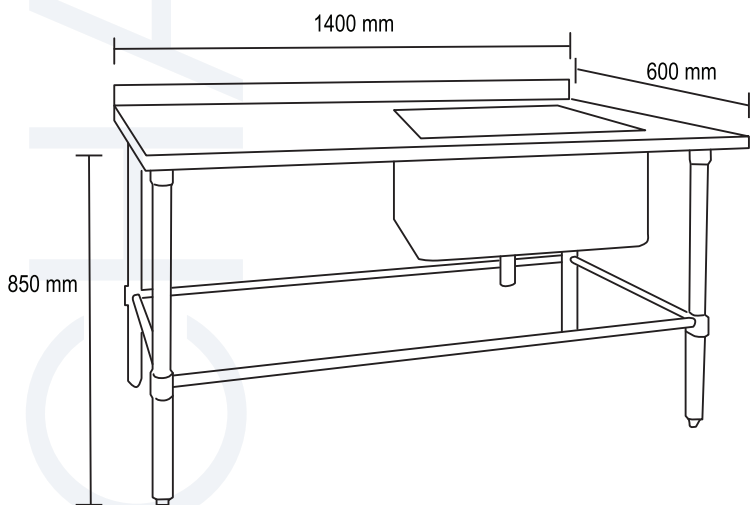

LAVAPLATOS 1 TAZA 50X40X30 CON SECADOR IZQ

Línea Acero

VENELP-140SI

* Imagen referencial

- Completamente construido en acero inoxidable 201.
- Estructura de atril en perfil tubular redondo.
- Patines regulables de alta resistencia.
- Secador incorporado de una sola pieza.
- Incluye respaldo mural sanitario.
- Cubierta presenta ángulos perimetrales antiderrames.
- Ideales para cocinas de alto tráfico.
- Opcional: Kit de llave.

Modelo	VENELP-140SI
Dimensiones (mm)	Total
Alto	850 + 60
Ancho	1400
Fondo	600
Dimensiones (mm)	Taza
Ancho	500
Fondo	400
Profundidad	300
Peso Neto (kg)	25
Peso Bruto (kg)	30