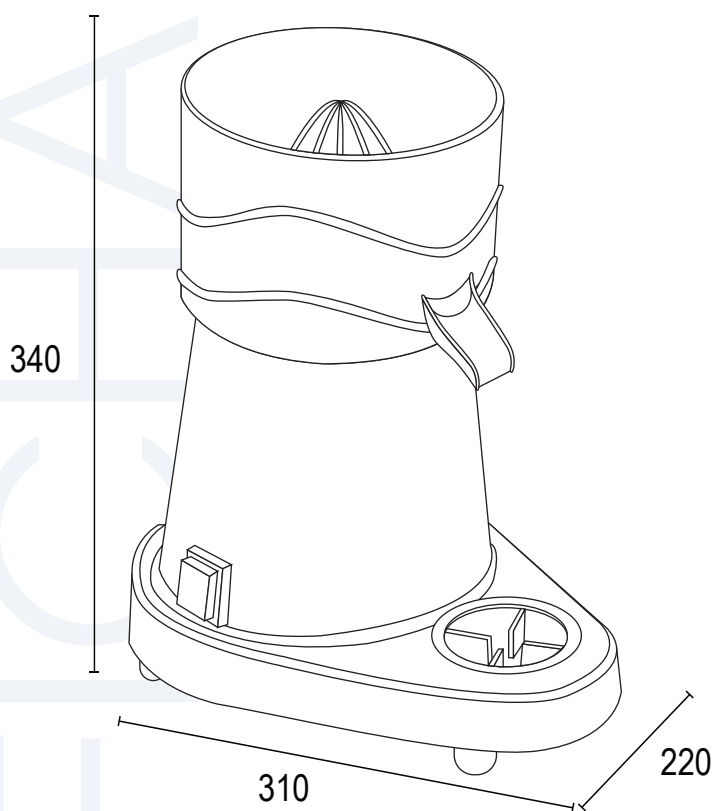

MAQUINA EXPRIMIDORA

Exprimidora de Jugo

VEJ-4

Fotos Referenciales

VENTUS Corp.

- Construida en fierro fundido de alta resistencia y duración.
- Bowl superior ensamblable.
- Incluye filtro y exprimidores removibles en 2 medidas, adaptables a diferentes tamaños de frutas y verduras.
- Ideal para uso continuo.
- Máxima extracción gracias a su poderoso motor de alta rotación
- Cuerpo inclinado para una mejor extracción de líquidos.
- Gran estabilidad.
- Bloqueo de motor a prueba de agua.

Modelo	VEJ-4
Dimensiones (mm)	
Alto	340
Ancho	220
Fondo	310
Energía	220v/50hz
Potencia (w)	180
Revoluciones/min.	1800
Peso Neto (kg)	5
Peso Bruto (kg)	5.5