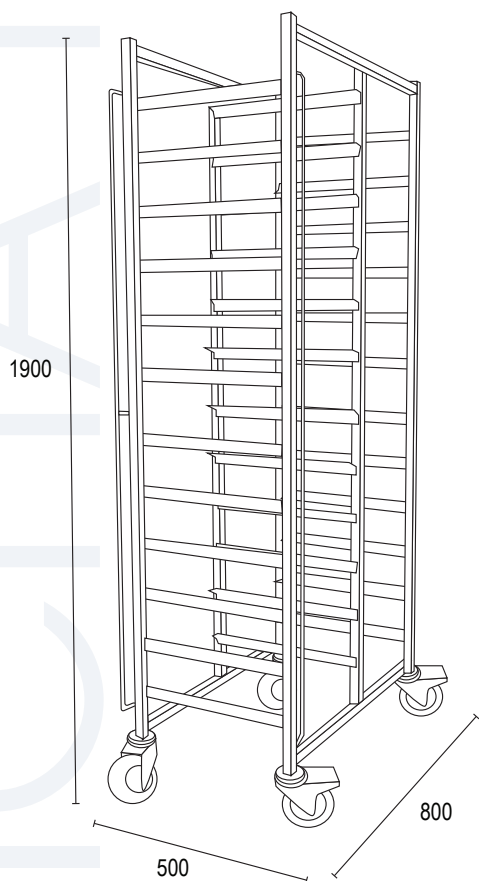

CARRO DE ACERO

Carro bandejero

VENECB-24

Fotos Referenciales

- Construida de acero inoxidable.
- Capacidad de 24 bandejas tamaño standard.
- Marcos y pilares de acero inoxidable.
- Diseño funcional fácil de limpiar y de armar.
- Incluye 2 ruedas con frenos.
- Para Bandeja estándar: 45 x 35 cms.
- Distancia entre bandejas: 15 cms.

Modelo	VENECEB-24
Capacidad (bandejas)	24
Bandejas (dimensiones)	350x450
Dimensiones (mm)	
Alto	1900
Ancho	800
Fondo	500
Peso Neto (kg)	55
Peso Bruto (kg)	60