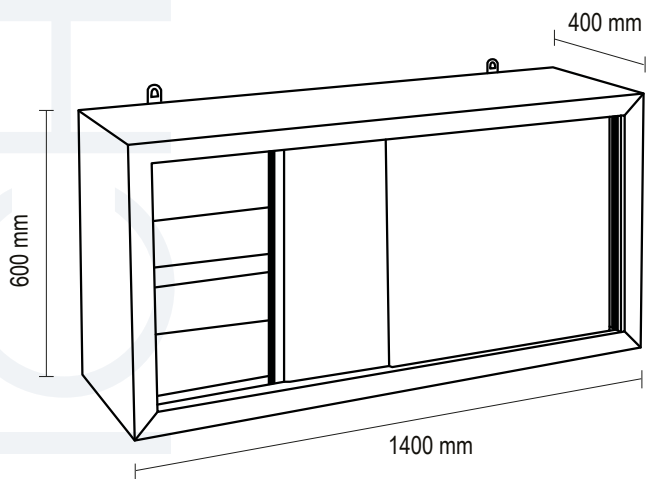

GABINETE MURAL

Línea Acero

VGM-1400

VENTUS[®] Corp.

* Fotos Referenciales

*Gabinete COMPATIBLE con
Mesón de acero puertas correderas VMAPC-140.

- Cuerpo estructura completamente de acero inoxidable.
- 2 niveles, con repisa de alta resistencia.
- Ideal para cocinas de alto tráfico.
- Excelente durabilidad.
- Alta resistencia a la corrosión.
- Gabinete COMPATIBLE con Mesón de acero puertas correderas VMAPC-140.
- Fácil de armar y limpiar.

Modelo	VGM-1400
Capacidad (Kg)	50
Dimensiones (Mm)	Milímetros
Alto	600
Ancho	1400
Fondo	400
Peso Neto (Kg)	30
Peso Bruto (Kg)	36