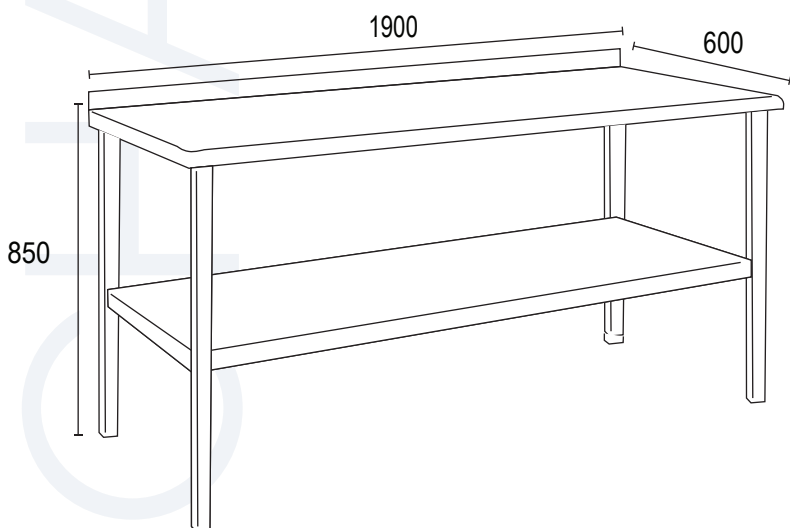

MESON MURAL DELUXE

Mesón de acero.

VENEMM-1900D

Fotos Referenciales

- Fabricada completamente en acero inoxidable AISI 201 de 1,5 mm de espesor.
- Viga de refuerzo de 1 mm. de espesor, en perfil 30 x 30 mm a lo largo de toda la cubierta.
- Incluye respaldo mural sanitario de 60 mm. de alto.
- Subcubierta de acero.
- Patas de perfil tubular de alta resistencia.
- Patines regulables.

Modelo	VENEMM-1900D
Dimensiones (mm)	
Alto	850
Ancho	1900
Fondo	600
Peso Neto (kg)	40
Peso Bruto (kg)	45