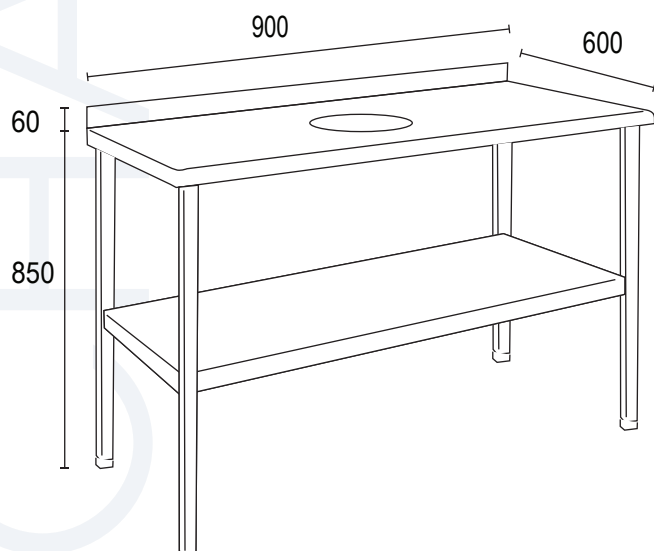

# MESON DESCONCHE DELUXE

Mesón de acero.

## VENEMD-900D

Fotos Referenciales

- Fabricado completamente en acero inoxidable AISI 201 de 1.5 mm de espesor.
- Centro perforado para desconche con refuerzo perimetral de goma.
- Viga de refuerzo de 1 mm. de espesor.
- Patas de perfil tubular.
- Terminaciones en patines regulables de alta resistencia.
- Respaldo mural de 6 cms.

Modelo	VENEMD-900D
Dimensiones (mm)	
Alto	850 + 60
Ancho	900
Fondo	600
Peso Neto (kg)	18
Peso Bruto (kg)	20