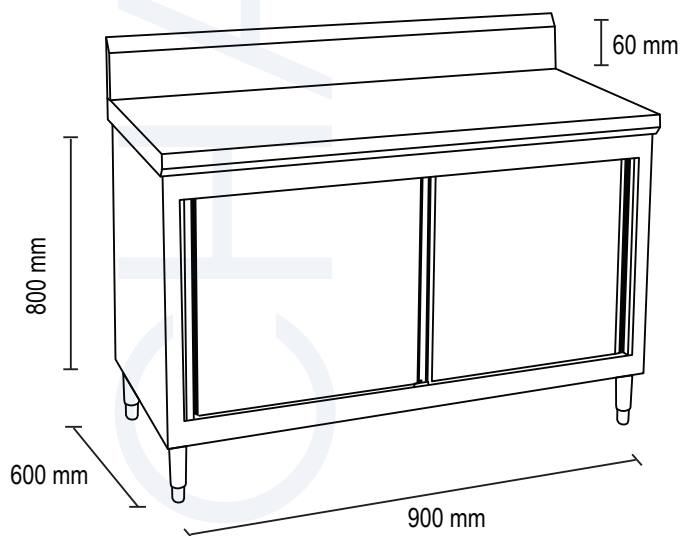

MESON ACERO CON PUERTAS CORREDERAS

Línea Acero

VMAPC-90

* Fotos Referenciales

VENTUS Corp.

- Construcción completa en Acero Inoxidable 201/304.
- 2 puertas correderas.
- Incluye plataforma desmontable en el interior.
- Patas ajustables.
- Ideal para implementar en cocinas de hoteles, restaurantes, cafeterías, etc.
- A prueba de corrosión.
- Fácil de limpiar.

Modelo	VMAPC-90
Capacidad (Kg)	150
Dimensiones (Mm)	Milímetros
Alto	800 + 60
Ancho	900
Fondo	600
Peso Neto (Kg)	45
Peso Bruto (Kg)	55