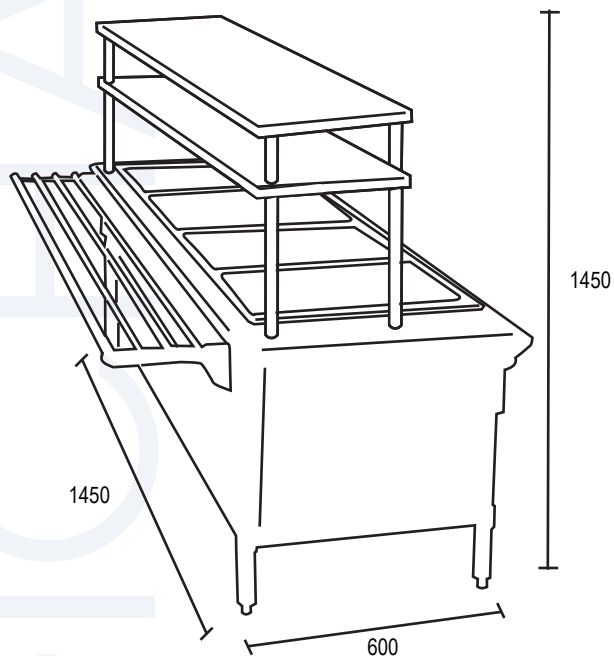

# MODULO BAÑO MARIA

Línea autoservicio

## VENEBMA-4E

Fotos Referenciales

# VENTUS Corp.

COLB

- Ideal para food service.
- Fabricado completamente en acero inoxidable.
- Incluye repisa para plateo.
- Bases con patines regulables de alta resistencia.
- Control de temperatura por termostato.
- Manguera de drenaje para al agua.
- Borde sanitario de acero inoxidable.
- Incluye pasa bandeja fijo cubierta tubular para mejor desplazamiento.
- Adaptable para potencia 220V.
- Opcion enchape madera (consultar precios).

Modelo	VENEBMA-4E
Depósitos	4 GN 1/1
Dimensiones (mm)	
Alto	1450
Ancho	1450
Fondo	600
Energía (v - hz)	380 / 50
Potencia (kw)	3.6
Peso Neto (kg)	60
Peso Bruto (kg)	70