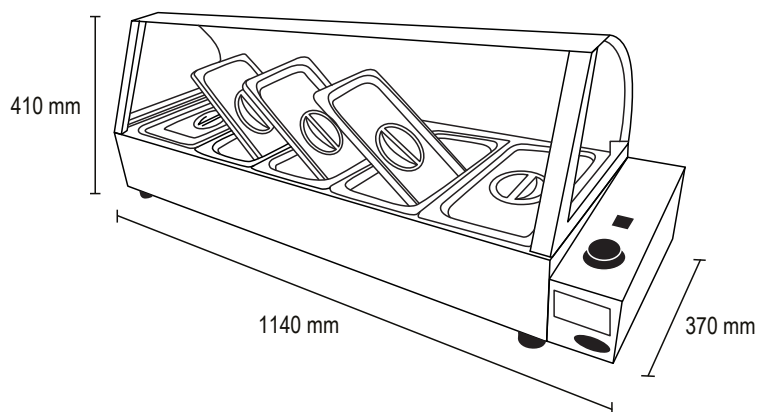

BAÑO MARIA ELECTRICO SOBREMESA 5 DEPOSITOS VBMS-5

VENTUS[®] Corp.

COLD

* Fotografía de referencia.

- Modelo para uso sobremesa.
- Fabricado completamente en acero inoxidable.
- Termostato para regulación de temperatura.
- Incluye 5 depósitos de acero inoxidable: 1x(1/2)4" + 4x(1/3)4".
- Ideal para la mantención de alimentos calientes.
- Fácil uso y limpieza.

Modelo	VBMS-5
Número Depósitos	5
Dimensiones (mm)	
Alto	410
Ancho	1140
Fondo	370
Potencia (w)	1,8
Energía	220V/50Hz