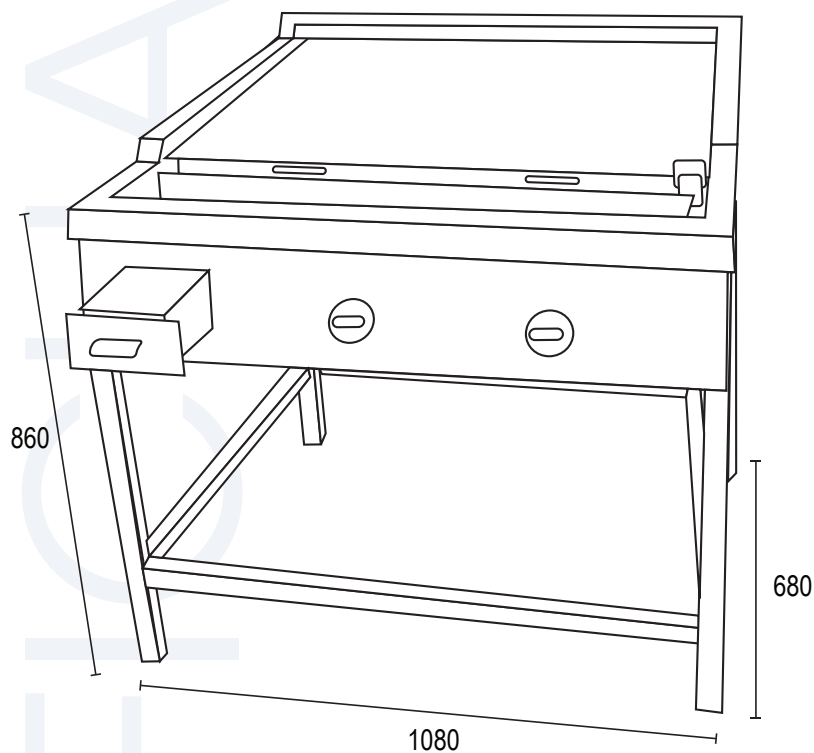

PLANCHA CHURRASQUERA

Plancha a Gas

VPL-100

Fotos Referenciales

VENTUS Corp.

- Construida íntegramente en acero inoxidable AISI 304.
- Quemadores tipo pulmón, comandado por llave de gas de tres tiempos.
- Plancha lisa construida en fierro dulce de 8mm borde perimetral de 40 mm (plancha útil 100x50).
- Canaleta receptora de grasa.
- Montado sobre un atril de Perfiles de 30x30mm.
- Alimentación de gas 1/2".
- Con patines regulables en altura.
- Incluye canoa receptora.
- Producto certificado.

Modelo	VPL-100
Alimentación	Gas 1/2"
Dimensiones (mm)	
Alto	860
Ancho	1080
Fondo	680
Dimensiones de Plancha (mm)	
Ancho	1000
Fondo	500
Peso Neto (kg)	129
Peso Bruto (kg)	135