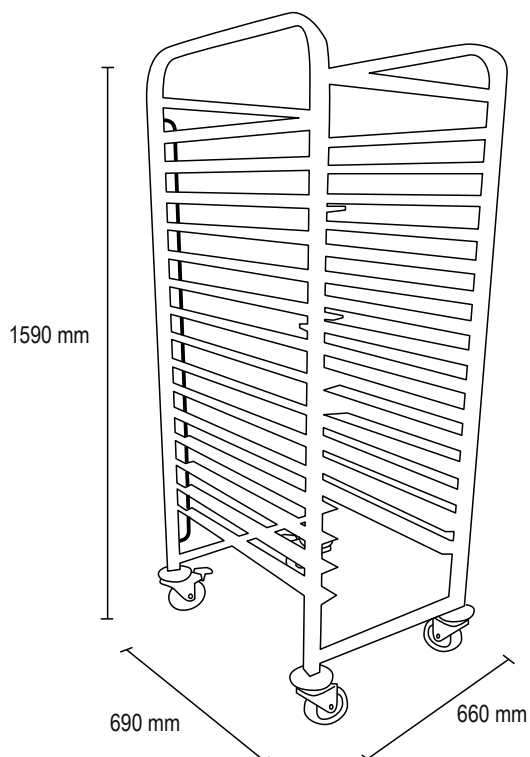

CARRO BANDEJERO PANADERIA 16 NIVELES

Línea Acero

VENECBP-16

* Fotografía de referencia.

VENTUS[®]

- Carro bandejero ideal para pequeñas y grandes panaderías artesanales, gourmet, restaurantes, supermercados y casinos de alta rotación.
- Material íntegro acero inoxidable AISI 304.
- 16 niveles con borde perimetral antideslizamiento.
- Pilares y marco de perfil tubular cuadrado
- Ruedas reforzadas de 10 cms. apernadas. Dos de ellas, con freno.

Modelo	VENECBP-16
Cant. Niveles	16
Dimensiones (mm)	
Alto	1600
Ancho	660
Fondo	690
Peso Neto (kg)	22
Peso Bruto (kg)	25